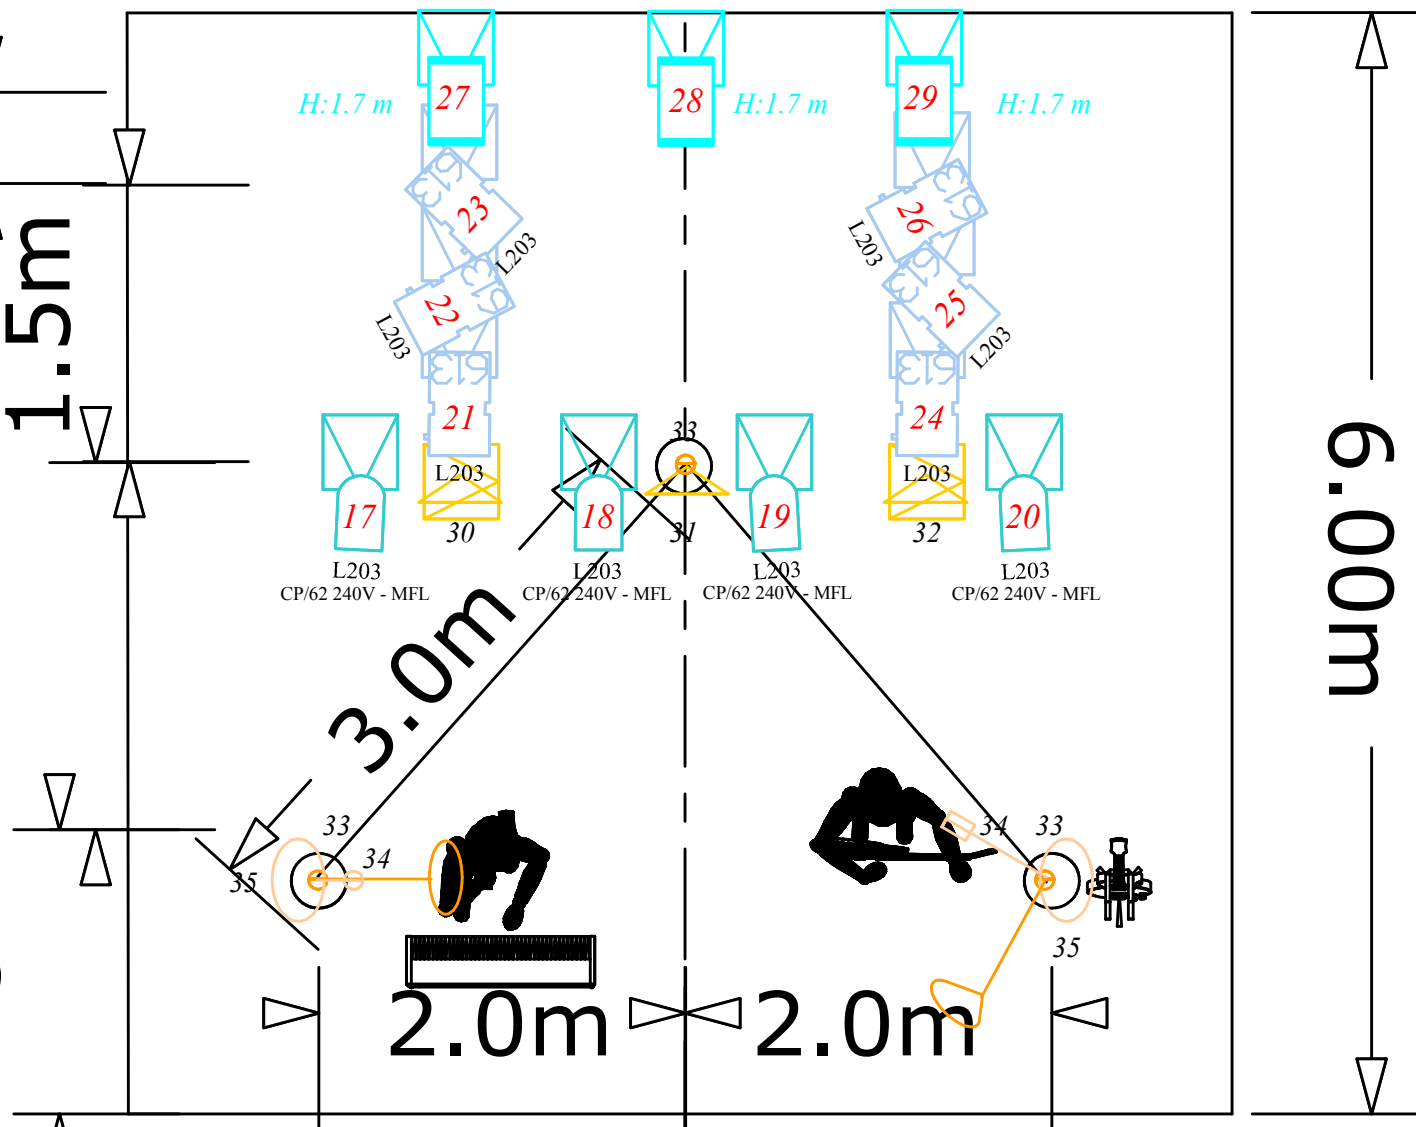

0.5m
1.5m
2.00m
1.5m

L203 CP/62 240V - MFL

H:1.7 m

U - of
K

PF sol - scéno -
lampes C°

benjaminguillet@hotmail.com
06 62 35 21 54

6.00m

3.0m

2.0m 2.0m

BORD PLATEAU

- 35 Lignes sol C°
- PC 2 KW
- PC 1KW
- DEC 614
- DEC 613
- BT 250W
- PAR CP 62
- PAR CP 61