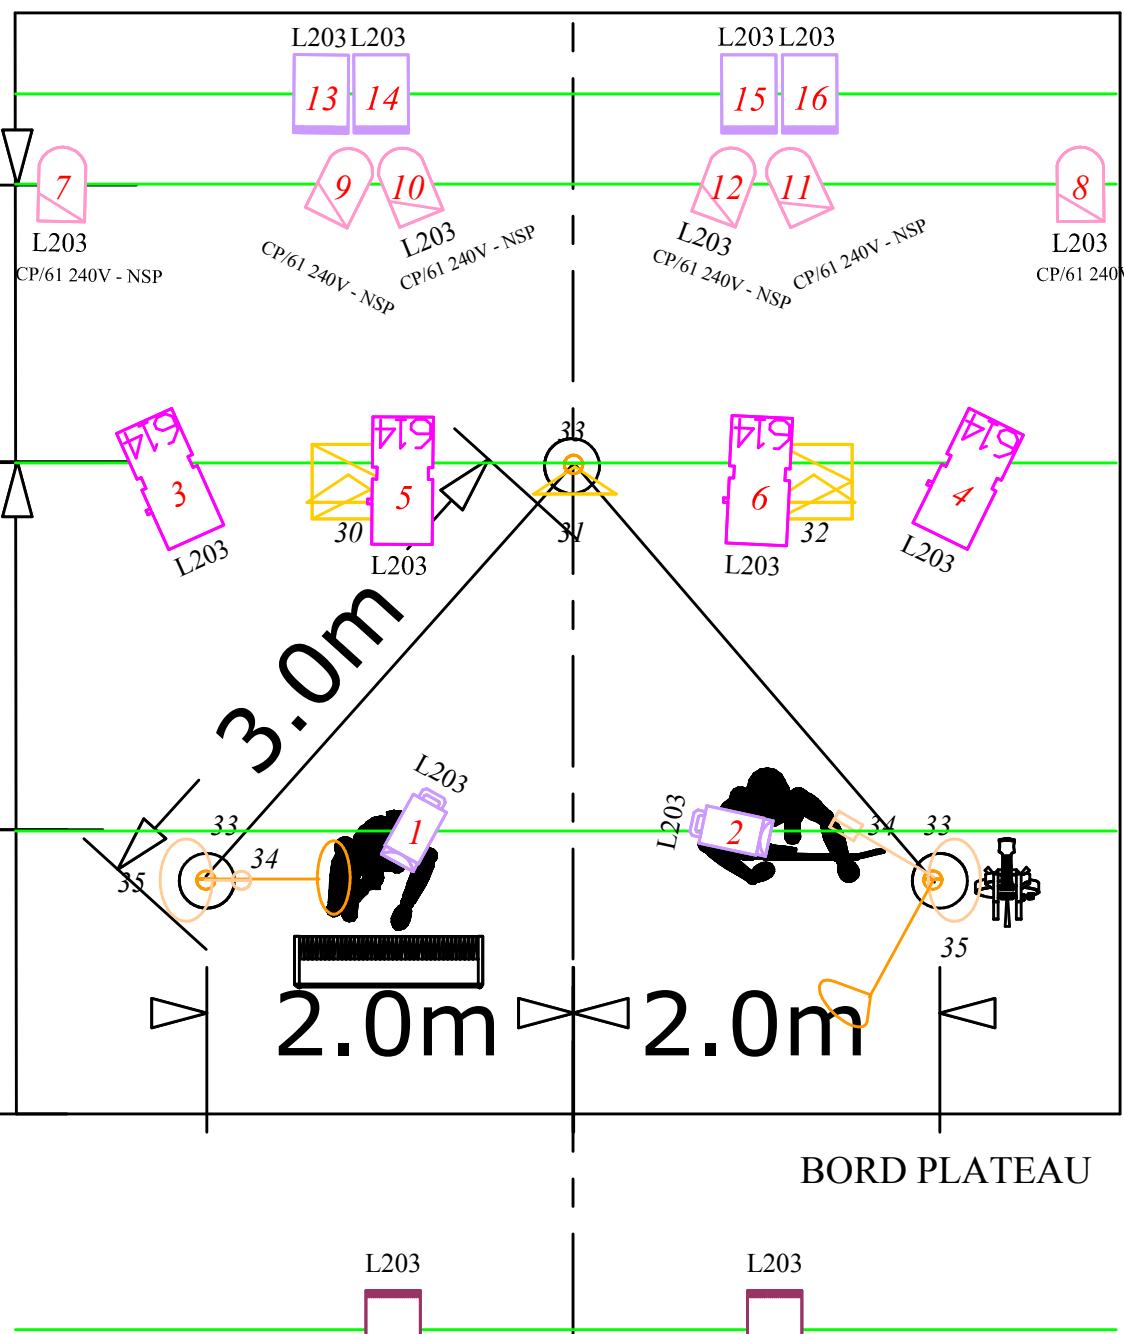

0.5m
1.5m
1.5m
2.00m
1.5m

Perche de face

U - of
K

PF grill - scéno -
lampes C°

benjaminguillet@hotmail.com
06 62 35 21 54

6.00m

- 35 Lignes sol C°
- PC 2 KW
- PC 1KW
- DEC 614
- DEC 613
- BT 250W
- PAR CP 62
- PAR CP 61